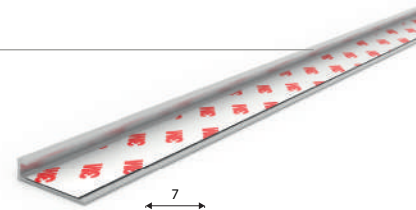

Se recomienda para la instalación de los paneles utilizar los espaciadores: 480.00.190