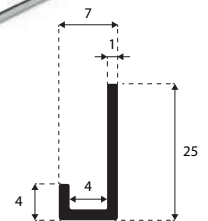

625 mm x 3050 mm
N.º de ref. 564.53.363

ESPECIFICACIONES Y TAMAÑO.

- > Espesor: 4 mm
- > Peso del panel: 16 kg
- > Medidas: 3,050 mm x 625 mm

Para proyectos con un volumen de un contenedor (500 piezas aprox.) se pueden solicitar combinaciones de colores y tamaños especiales.*
*Consulte a su asesor.

PERFIL PARA INSTALACIÓN

PERFIL DE UNIÓN

N.º de ref. 564.53.998

Medidas: 540 mm x 45 mm
Acabado: Aluminio anodizado
Espesor: 1 mm

Unión uniforme de dos paneles, facilitando su instalación.

PERFILES COMPLEMENTARIOS

PERFIL VERTICAL

N.º de ref. 564.53.599

Medidas: 3050 mm x 25 mm x 10 mm
Acabado: Aluminio anodizado
Espesor: 1 mm

Botagua para salpicadero.
Protección para cantos del perfil.

PERFIL EN U

N.º de ref. 564.53.639

Medidas: 3050 mm x 25 mm x 7 mm
Acabado: Antracita
Espesor: 1 mm

Botagua para salpicadero.
Protección para cantos del perfil.

Se recomienda para la instalación de los paneles utilizar los espaciadores: 480.00.190