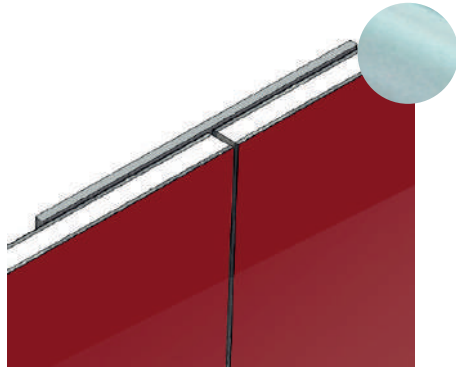

Antes de instalar dos paneles de mismo código juntos revisa la etiqueta del lote.
Puede existir una ligera variación de color en paneles de distintos lotes.

PARA UNA APARIENCIA MÁS ESTÉTICA

Material: Aluminio
Instalación fácil y rápida con cinta 3M.

PERFIL PARA INSTALACIÓN

PERFIL DE UNIÓN

N.º de ref. 564.53.998

Medidas: 540 mm x 45 mm
Acabado: Aluminio anodizado
Espesor: 1 mm

Unión uniforme de dos paneles, facilitando su instalación.

PERFILES COMPLEMENTARIOS