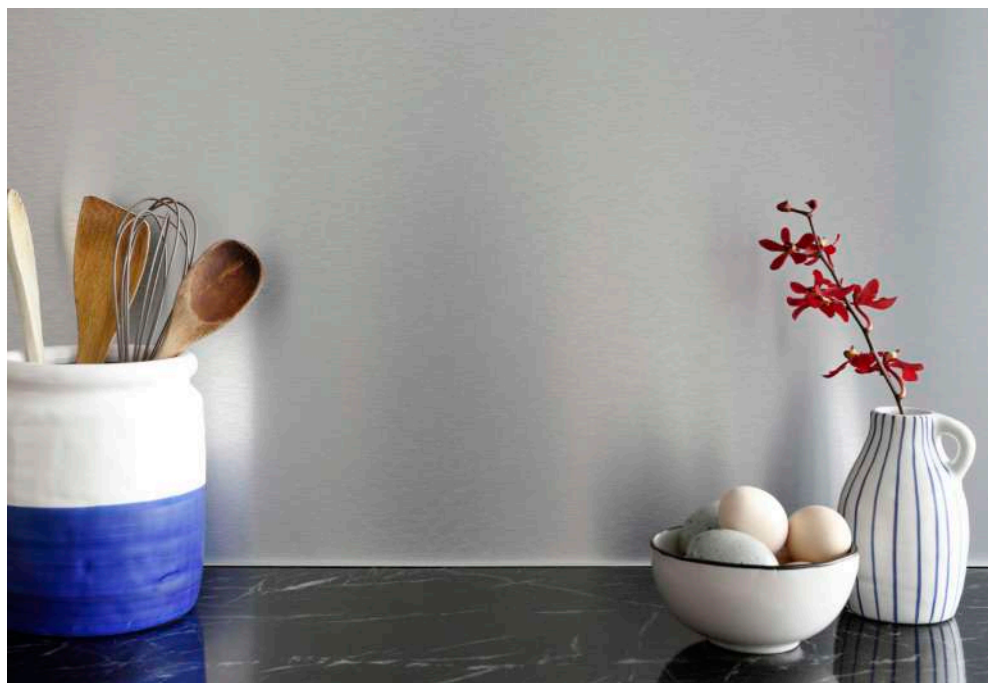

625 mm x 3050 mm

N.º de ref. 564.53.323