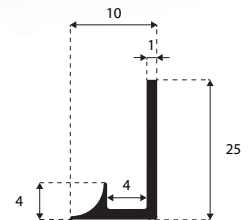

625 mm x 3050 mm
N.º de ref. 564.53.363

ESPECIFICACIONES Y TAMAÑO.

- > Espesor: 4 mm
- > Peso del panel: 16 kg
- > Medidas: 3,050 mm x 625 mm

Para proyectos con un volumen de un contenedor (500 piezas aprox.) se pueden solicitar combinaciones de colores y tamaños especiales.*
*Consulte a su asesor.

PERFIL PARA INSTALACIÓN

PERFIL DE UNIÓN

N.º de ref. 564.53.998

Medidas: 540 mm x 45 mm
Acabado: Aluminio anodizado
Espesor: 1 mm

Unión uniforme de dos paneles, facilitando su instalación.

PERFILES COMPLEMENTARIOS

PERFIL VERTICAL

N.º de ref. 564.53.599

Medidas: 3050 mm x 25 mm x 10 mm
Acabado: Aluminio anodizado
Espesor: 1 mm

Botagua para salpicadero.
Protección para cantos del perfil.

PERFIL EN U

N.º de ref. 564.53.639